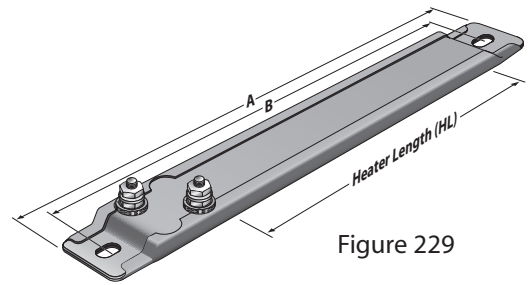

HDA Series Strip Heaters

A Dim.	B Dim.	HL	Watts	Watts/ sq. in.	Rust Resisting Iron Sheath	
					120 volts	240 volts
5 1/2	4 1/2	2	125	14	HDA-055C-0001	HDA-055C-0002
6	5	2 1/2	150	14	HDA-060C-0003	HDA-060C-0004
7 1/2	6 1/2	3 1/2	100	8	HDA-075A-0001	
			150	12	HDA-075A-0002	HDA-075A-0003
			200	16		HDA-075A-0062
8	7	4	150	10	HDA-080A-0004	HDA-080A-0005
			175	12	HDA-080A-0006	HDA-080A-0007
10 1/2	9 1/2	6 1/2	250	10	HDA-105A-0008	HDA-105A-0009
12	11	8	250	9	HDA-120A-0010	HDA-120A-0011
14	13	10	300	8	HDA-140A-0012	HDA-140A-0013
15 1/4	14 1/4	11 1/4	325	8	HDA-152A-0014	HDA-152A-0015
17 7/8	16 7/8	13 7/8	250	5	HDA-178A-0016	
			350	7	HDA-178A-0017	HDA-178A-0018
			375	8	HDA-178A-0019	HDA-178A-0020
			500	10	HDA-178A-0021	HDA-178A-0022
19 1/2	18 1/2	15 1/2	350	6	HDA-195A-0023	HDA-195A-0024
			500	9	HDA-195A-0025	HDA-195A-0026
21	20	17	500	8	HDA-210A-0027	HDA-210A-0028
23 3/4	22 3/4	19 3/4	500	7	HDA-237A-0029	HDA-237A-0030
			750	10	HDA-237A-0032	HDA-237A-0033
25 1/2	24 1/2	21 1/2	500	6	HDA-255A-0034	HDA-255A-0035
			750	9	HDA-255A-0036	HDA-255A-0037
26 3/4	25 3/4	22 3/4	700	8	HDA-267A-0038	HDA-267A-0039
30 1/2	29 1/2	26 1/2	750	8	HDA-305A-0040	HDA-305A-0041
33 1/2	32 1/2	29 1/2	750	7	HDA-335A-0042	HDA-335A-0043
35 7/8	34 7/8	31 7/8	1000	8	HDA-358A-0044	HDA-358A-0045
38 1/2	37 1/2	34 1/2	800	6	HDA-385A-0046	HDA-385A-0047
			1000	8	HDA-385A-0048	HDA-385A-0049
			2000	14		HDA-385A-0057
42 1/2	41 1/2	38 1/2	1250	9	HDA-425A-0050	HDA-425A-0051
			1500	11	HDA-425A-0052	HDA-425A-0053
46	45	42	1425	9	HDA-460A-00175	
49 3/4	48 3/4	45 3/4	1150	9	HDA-497A-00176	

Figure 229

Figure 230

CTP

Ceramic Terminal Posts are available on all threaded terminals

Figure 231

MTC

Metal Terminal Box for HD strip heaters
T2 and T3 threaded terminals

Figure 232